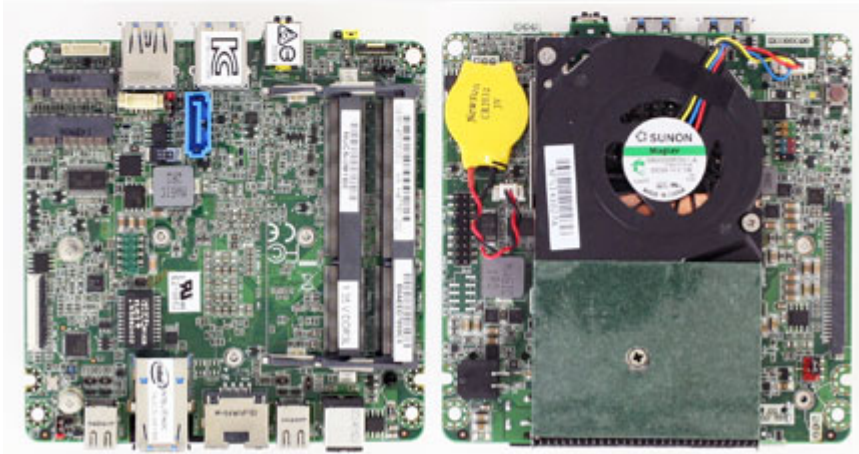

289.00 EUR  
incl. 19% VAT, plus [shipping](#)

Support:  [Specifications](#)

- CPU: Intel Core i3-5010U, 2x 2.10GHz, 3MB Cache, 15W TDP
- RAM: 2x DDR3 SO-DIMM, dual PC3L-12800S/DDR3L-1600, max. 16GB
- Storage : M.2 10Gb/s (SATA + PCIe), M.2 10Gb/s (PCIe)
- I/O external: 2x Mini DisplayPort 1.2, 4x USB 3.0, Gb LAN, Audio jack
- I/O internal: 2x USB 2.0, SATA 6Gb/s, serial, TPM (Header)
- Audio: 7.1
- Power: 1x DC-Stecker (19V/65W)
- Graphics: Intel HD Graphics 5500 (IGP)
- Misc: UCFF (4"x4"), All solid capacitors